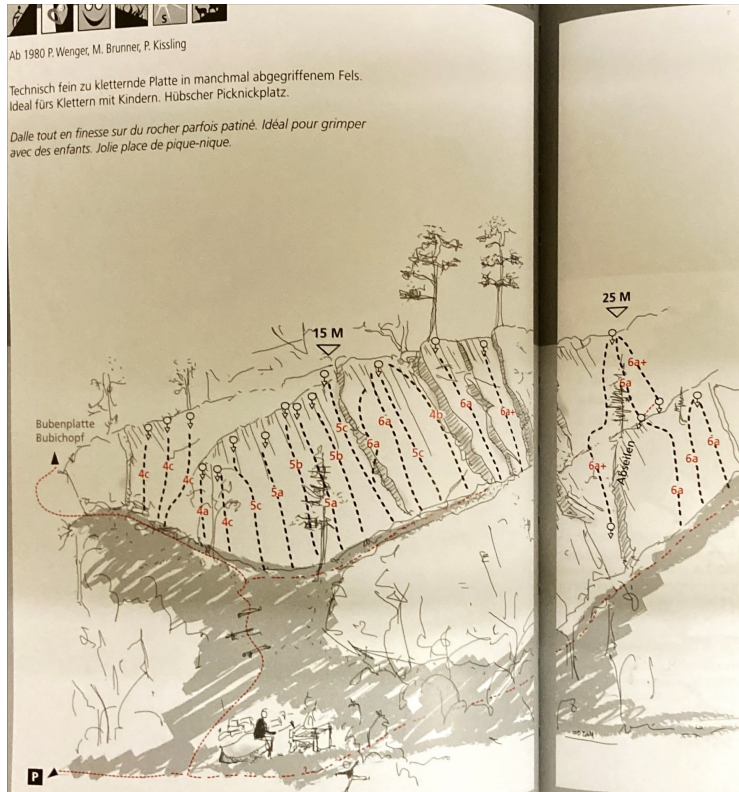

# Klettertag in Oberdorf

8. Mai 2021

Wir treffen uns um **10.00h in Lyss** und fahren per ÖV gemeinsam nach Oberdorf SO. Dort klettern wir im Sektor Übungsplatten. Es wird ein gemütlicher Nachmittag an der Sonne, ideal zum Verbessern deiner Kletterfähigkeiten im Fels.

Wir sind um ca. 19h zurück in Lyss.

Anforderungen:

- für alle geeignet, max. 8 Teilnehmer\*innen

Material:

- Helm, Kletterfinken, Klettergurt
- Expresschlingen, Abseilset
- Lunch, Sonnenbrille, Kleidung der Witterung entsprechend
- Halbtax oder GA, falls vorhanden